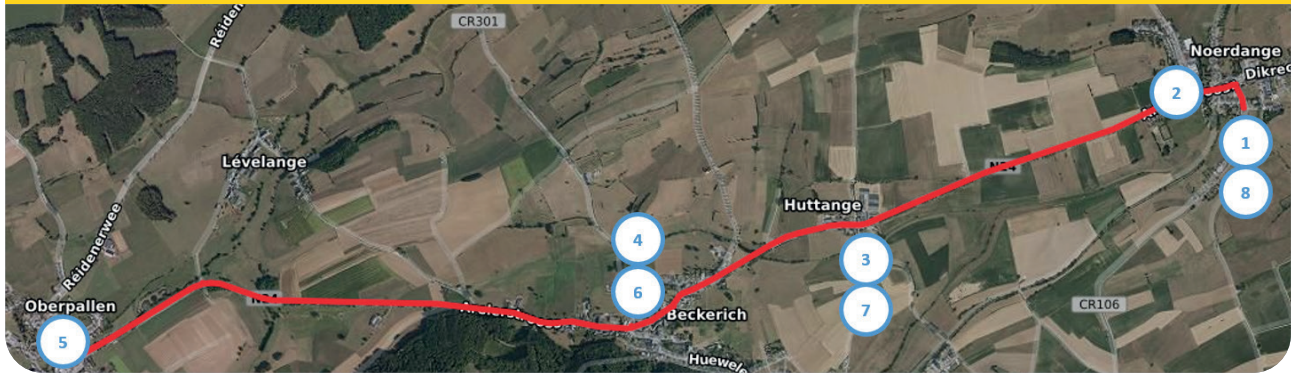

# ALLER - BUS 3

UNIQUEMENT LE MATIN !  
VERS LES ÉCOLES DE BECKERICH, D'OBERPALLEN ET  
DE NOERDANGE

	ALLER 3	MATIN	
NOERDANGE	École	07:30	
	Gare	07:32	
HUTTANGE		07:34	
BECKERICH	Dillendapp	07:38	
OBERPALLEN	École	07:45	
BECKERICH	Dillendapp	07:52	
HUTTANGE		07:55	
NOERDANGE	École	07:58	

# ALLER - BUS DILLENDAPP

UNIQUEMENT À MIDI !  
RÉSERVÉ AUX ENFANTS DU C2 INSCRITS AU DILLENDAPP  
ET AUX ENFANTS DE HUTTANGE

Un bus spécial circule chaque lundi, mercredi et vendredi pendant la pause de midi. Ce bus prend son départ à 12h10 à l'école de Noerdange (hall sportif le vendredi) pour se rendre au Dillendapp en passant par Huttange.

Ainsi les enfants peuvent profiter de plus de temps à la maison relais pour déjeuner et se détendre.

Les enfants du C3 inscrits au Dillendapp se rendent à la maison relais avec le bus « Retour 2 ».