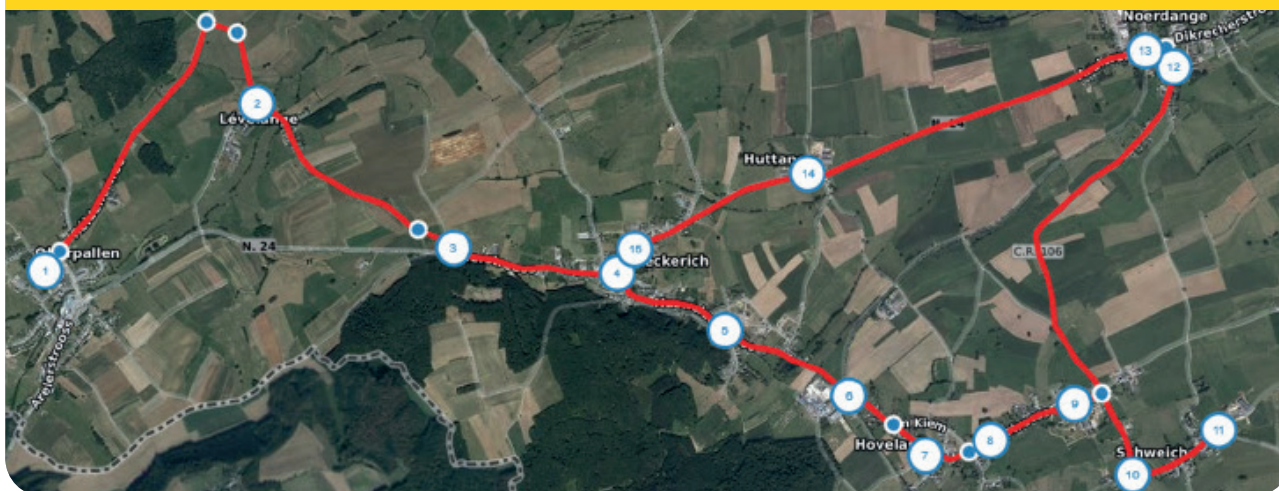

RETOUR - BUS 2

	RETOUR 2	MATIN	APRÈS-MIDI
OBERPALLEN	École	11:50	15:45
LEVELANGE		11:55	15:49
	Leewelerwee	11:58	15:52
BECKERICH	École	12:00	15:55
	Fräiheetsbam	12:05	16:00
	Sportshal/Op der Halte	12:08	16:03
HOVELANGE	Kneppchen	12:10	16:06
	Bitzesch	12:12	16:08
ELVANGE	École	12:14	16:10
	Peiffer	12:16	16:12
SCHWEICH	Hoh	12:20	16:14
	École	12:25	16:18
NOERDANGE	Gare	12:27	16:20
HUTTANGE		12:29	16:21
BECKERICH	Dillendapp	12:33	16:23

RETOUR - BUS DILLENDAPP

RÉSERVÉ AUX ENFANTS DU C3 INSCRITS AU DILLENDAPP ET AUX ENFANTS DE HUTTANGE

Un bus spécial circule chaque lundi, mercredi et vendredi pendant la pause de midi.

Pour le retour, le bus prend son départ à Huttange à 13h45, passe à la maison relais et part vers l'école de Beckerich pour se rendre à l'école de Noerdange (uniquement pour les enfants de Huttange).