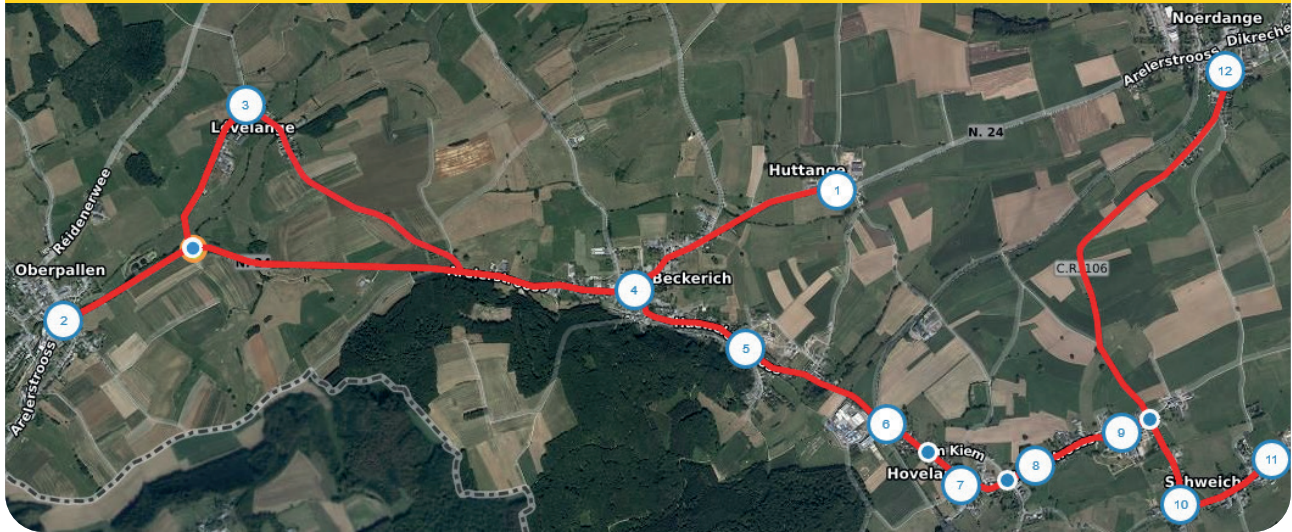

# ALLER - BUS 2

DÉPART À HUTTANGE VERS OBERPALLEN POUR  
LES ÉCOLES DE BECKERICH, D'ELVANGE ET DE NOERDANGE

	ALLER 2	MATIN	APRÈS-MIDI
HUTTANGE		*	**
OBERPALLEN	Pont	07:27	13:27
LEVELANGE		07:31	13:31
	Leewelerwee	07:32	13:32
BECKERICH	École	07:34	13:34
	Fräiheitsbam	07:38	13:38
	Sportshal/Op der Halte	07:41	13:41
HOVELANGE	Kneppchen	07:45	13:45
	Bitzesch	07:48	13:48
ELVANGE	École	07:50	13:50
	Peiffer	07:52	13:52
SCHWEICH	Hoh	07:54	13:54
NOERDANGE	École	08:00	14:00

\* voir l'horaire « Aller Bus 3 »

\*\* Les enfants de Huttange fréquentant les écoles de Beckerich et de Noerdange peuvent prendre le bus « Retour Bus Dillendapp » à 13:45 à Huttange.