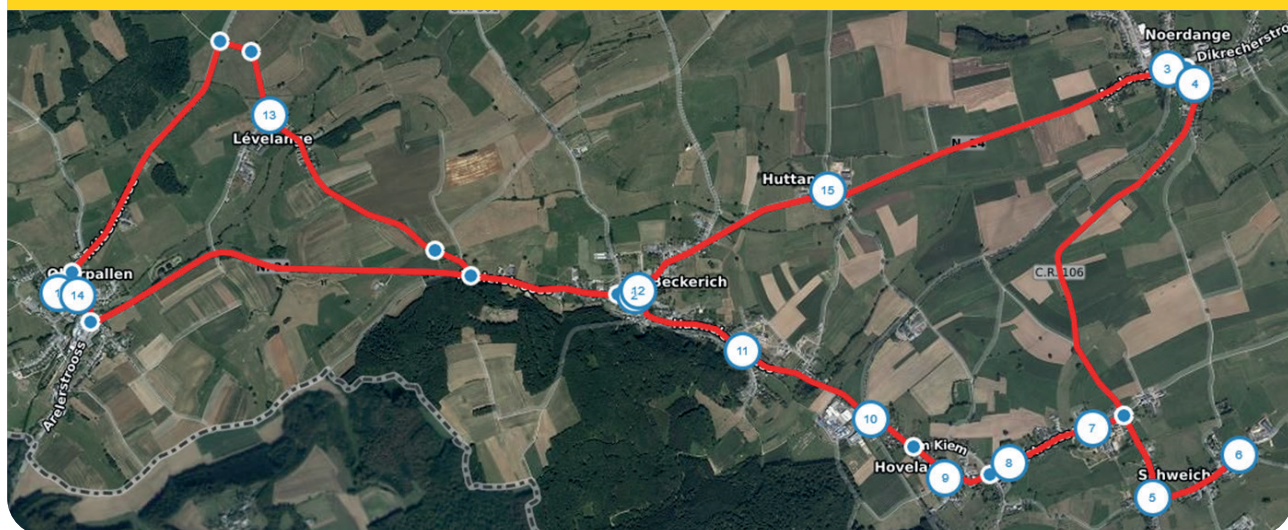

RETOUR - BUS 1

	RETOUR 1	MATIN	APRÈS-MIDI
OBERPALLEN	École	11:50	15:45
BECKERICH	École	12:00	15:55
HUTTANGE		12:03	16:00
NOERDANGE	Gare	12:07	16:05
	École	12:10	16:10
SCHWEICH	Peiffer	12:15	16:15
	Hoh	12:18	16:18
ELVANGE	École	12:22	16:22
HOVELANGE	Bitzesch	12:24	16:24
	Kneppchen	12:25	16:25
	Op der Halte/Sportshal	12:27	16:27
	Fräiheetsbam	12:28	16:28
BECKERICH	École/Dillendapp	12:31	16:31
	Leewelerwee	12:34	16:34
LEVELANGE		12:35	16:35
OBERPALLEN	Pont	12:37	16:37