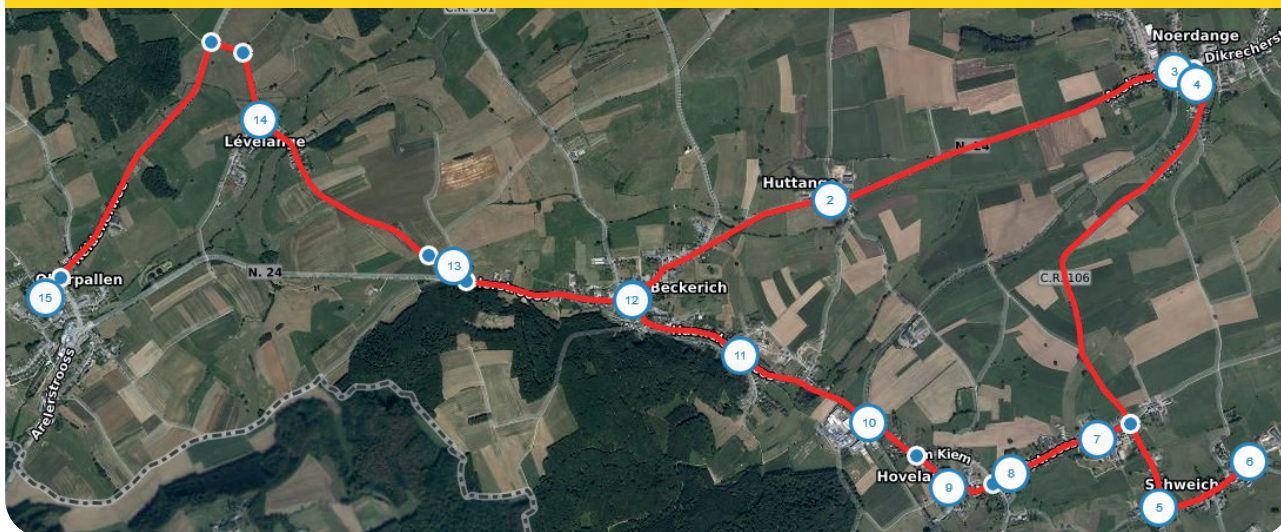

ALLER - BUS 1

VERS LES ÉCOLES DE NOERDANGE, D'ELVANGE,
DE BECKERICH ET D'OBERPALLEN

	ALLER 1	MATIN	APRÈS-MIDI
BECKERICH			13:25
HUTTANGE			13:27
NOERDANGE	Gare	07:28	13:28
	École	07:30	13:30
SCHWEICH	Peiffer	07:35	13:35
	Hoh	07:37	13:37
ELVANGE	École	07:40	13:40
	Bitzesch	07:42	13:42
HOVELANGE	Kneppchen	07:44	13:44
	Op der Halte	07:46	13:46
	Fräiheetsbam	07:48	13:48
BECKERICH	École	07:50	13:50
	Liewelerwee	07:52	13:52
LEVELANGE		07:54	13:54
OBERPALLEN	École	07:58	13:58